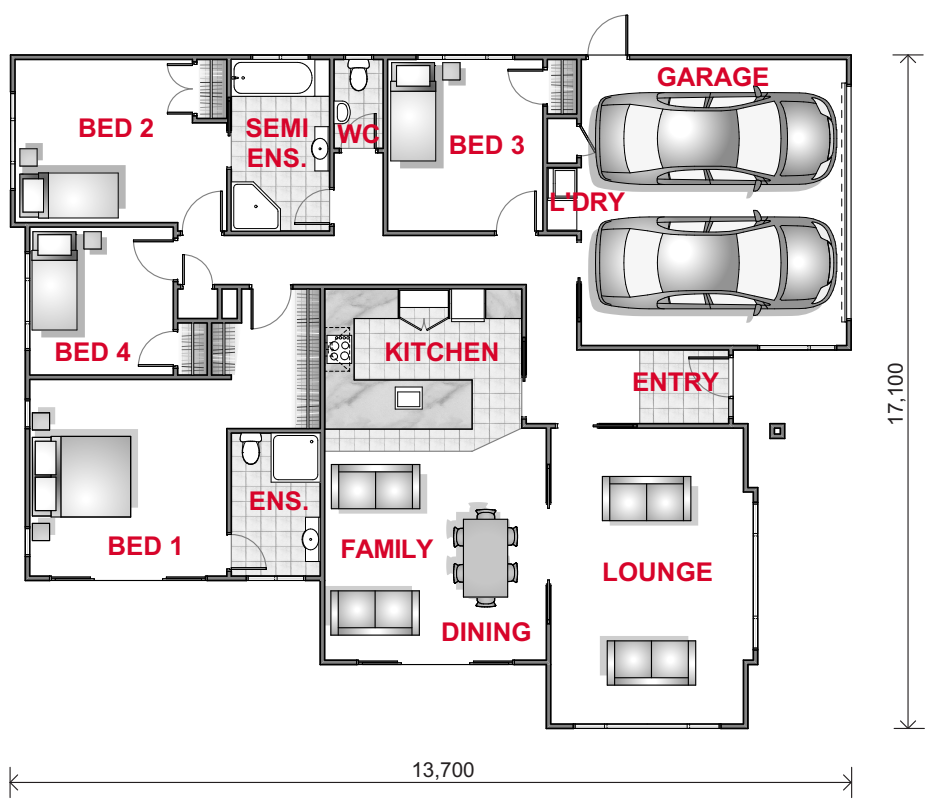

# TAKAHE 8

1 STOREY HOUSE

**Floor Area** 193m<sup>2</sup>  
**Width** 13.7m  
**Length** 17.1m  
**Levels** 1

FLOOR PLAN