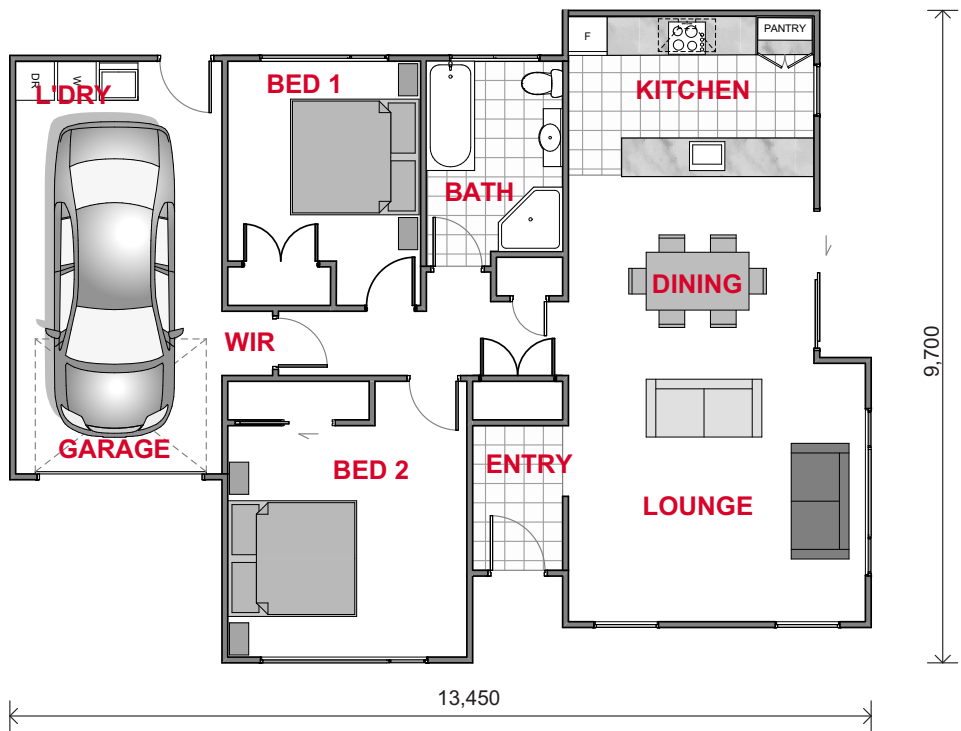

# SILVEREYE 15

1 STOREY HOUSE

**Floor Area** 116m<sup>2</sup>  
**Width** 13.5m  
**Length** 15.5m  
**Levels** 1

**FLOOR PLAN**