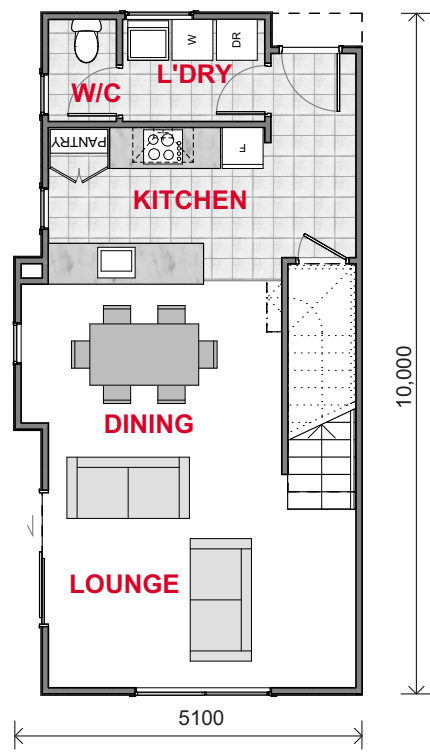

# KOKAKO 15

2 STOREY HOUSE

**Floor Area** 51m<sup>2</sup>  
**Width** 5.1m  
**Length** 10.0m  
**Levels** 2

## FLOOR PLAN