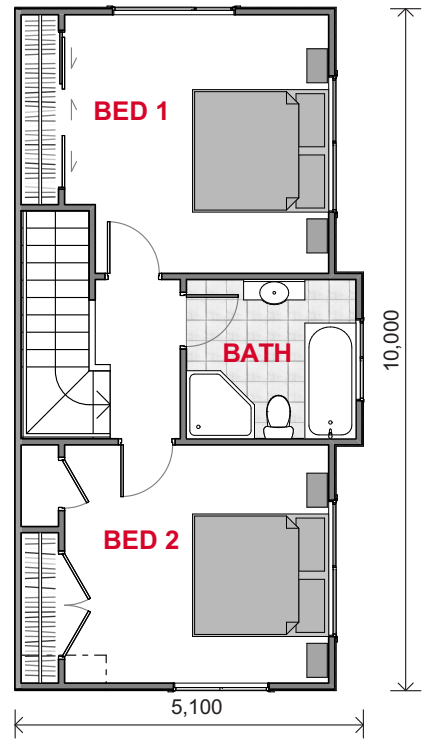

# KOKAKO 15

2 STOREY HOUSE

**Floor Area** 51m<sup>2</sup>  
**Width** 5.1m  
**Length** 10.0m  
**Levels** 2

## FLOOR PLAN