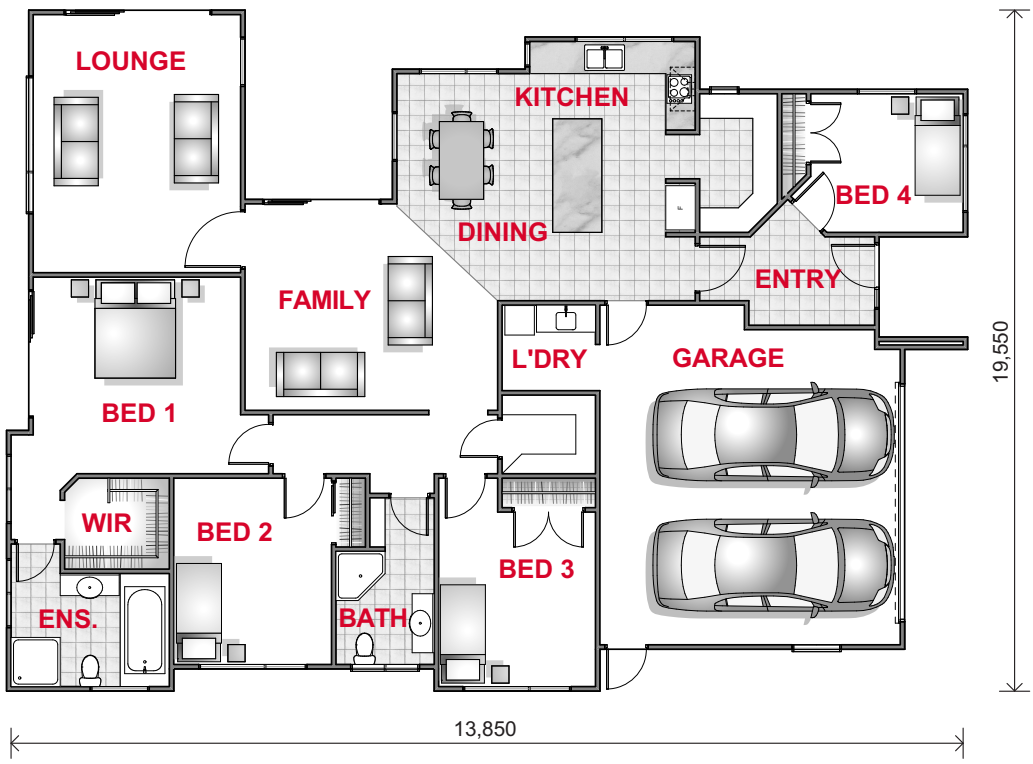

**Floor Area** 229m<sup>2</sup>  
**Width** 13.8m  
**Length** 19.5m  
**Levels** 1

 2  4

 2  2

FLOOR PLAN