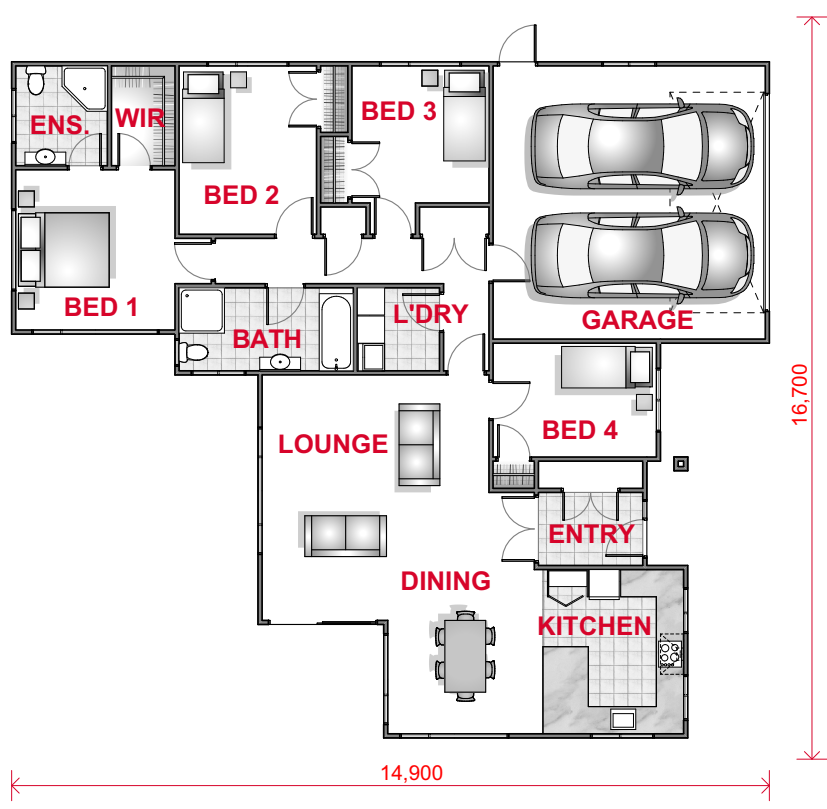

# KOKAKO 1

1 STOREY HOUSE

**Floor Area** 178m<sup>2</sup>  
**Width** 14.9m  
**Length** 16.7m  
**Levels** 1

FLOOR PLAN